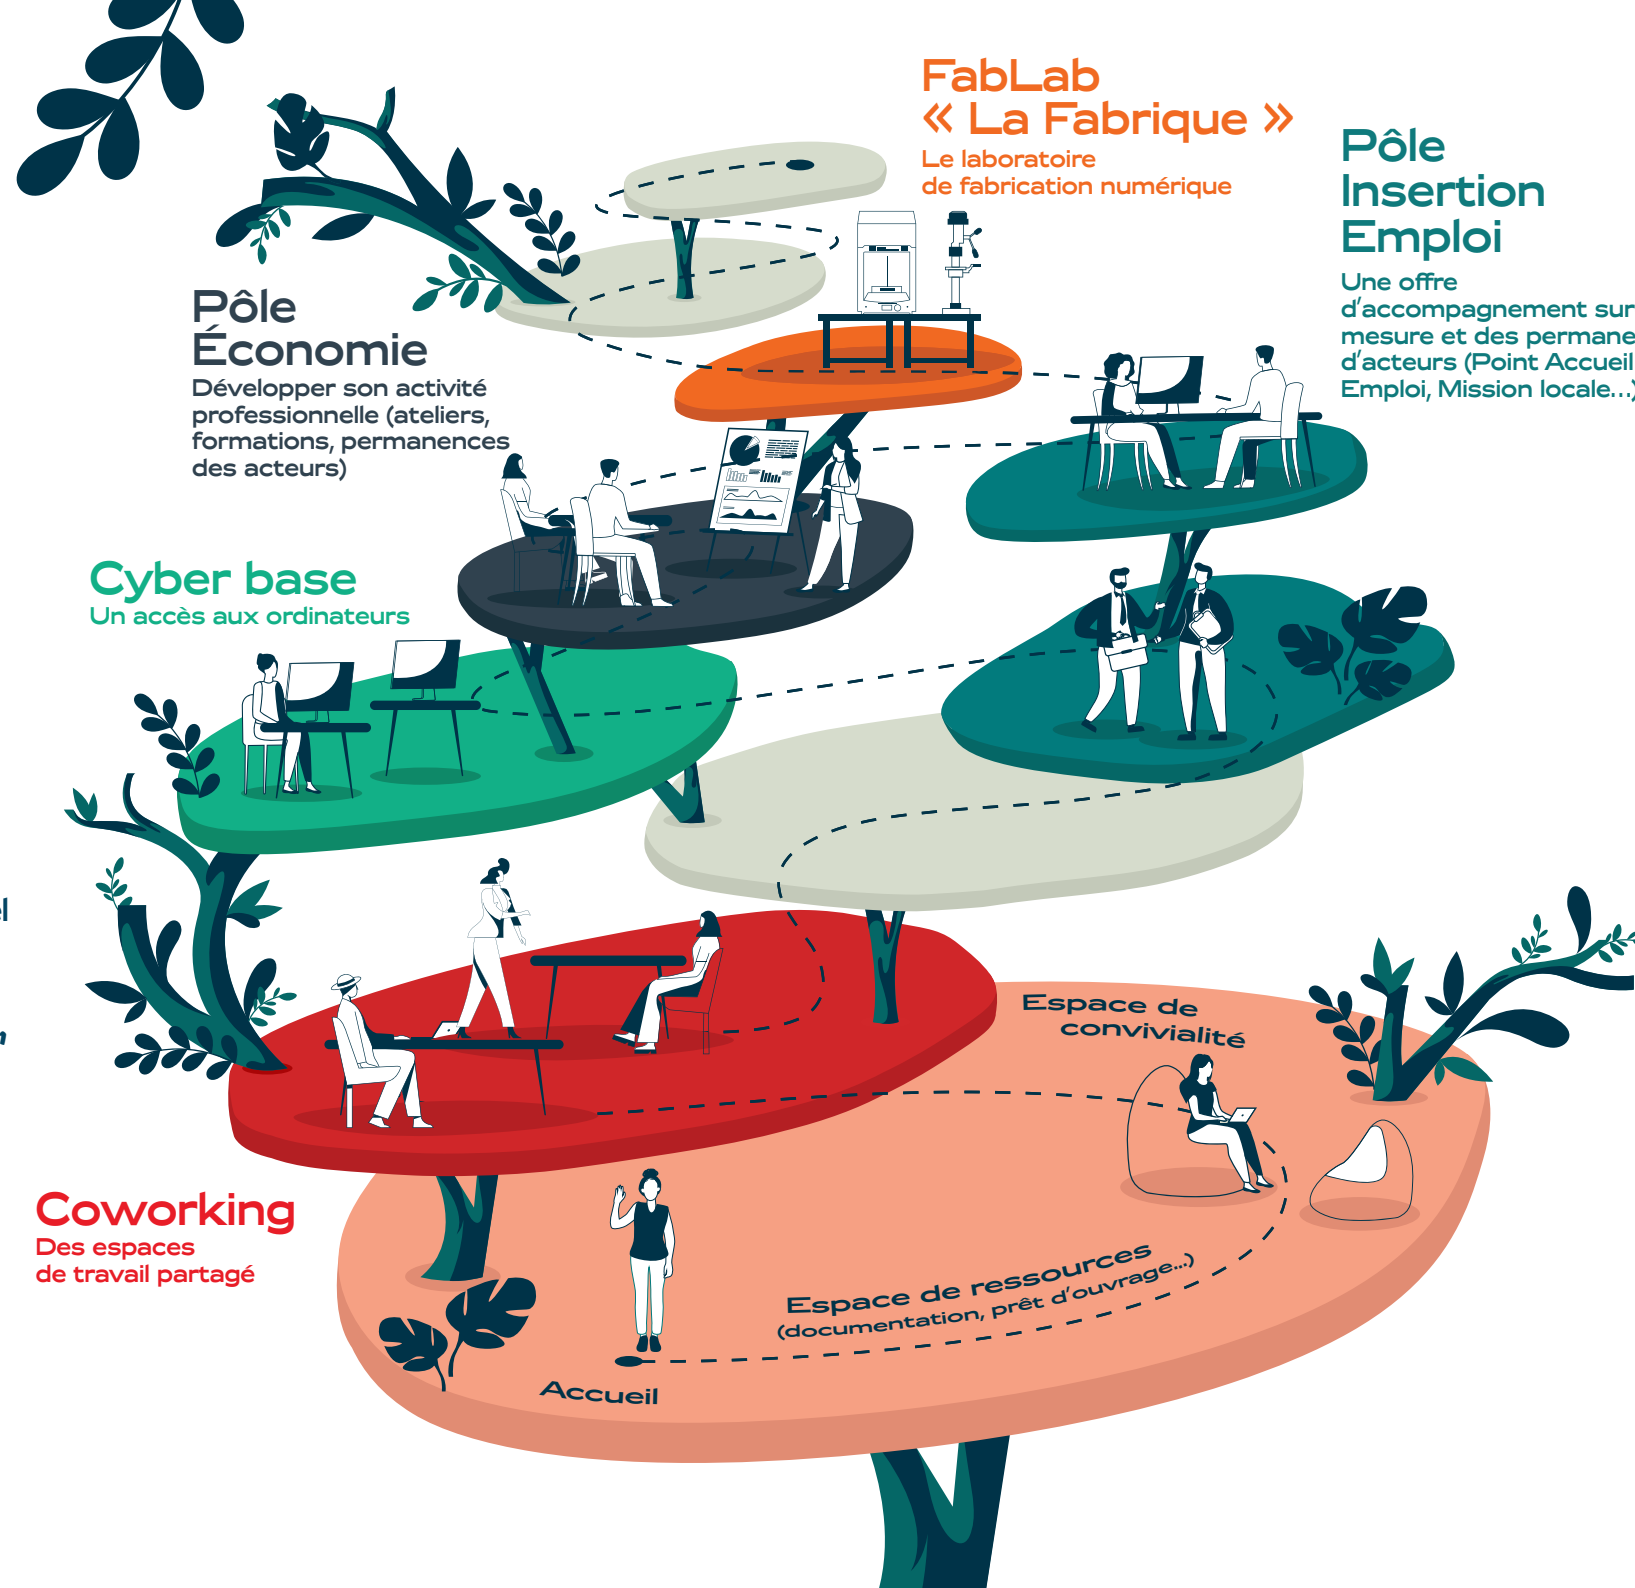

LA CANOPÉE

Économie Emploi - Insertion Numérique

La Canopée, équipement emblématique de Roche aux Fées Communauté, est un service public visionnaire et créatif ancré sur un territoire en transitions. Ce lieu unique de vie économique et de proximité, propose des espaces de travail et d'échanges : coworking, location de bureau, salles de réunion, espaces de resourcing et de documentation ainsi qu'un laboratoire de fabrication numérique (FabLab).

Rejoignez-nous !

Plus d'informations sur :

lacanopee.rafcom.bzh

LA CANOPÉE

Faites émerger vos projets

dans un lieu totem au cœur du territoire

Un équipement de :

Roche aux Fées
COMMUNAUTÉ

lacanopee.rafcom.bzh

Imany - 50 ans
Entrepreneuse

ENTREPRENEURIAT

« Je suis sortie de mon isolement, mon réseau s'est développé et j'ai évolué grâce aux apports des autres et à l'esprit du lieu »

- Occupe un bureau fermé à La Canopée
- A découvert le FabLab et s'est formé pour créer des outils pédagogiques innovants
- A rencontré la Mission Locale avec qui elle a monté des partenariats d'ateliers auprès des jeunes
- Participe régulièrement à des formations proposées sur le lieu pour monter en compétences et développer son activité
- A rencontré son potentiel futur associé avec lequel elle se projette dans l'achat d'un local commercial proche de La Canopée

Antoine - 25 ans
En quête de projet professionnel

APPRENTISSAGE

« Je suis ressorti de La Canopée après ma formation avec l'envie, un projet professionnel et le sourire »

- Est suivi par la Mission Locale dans leur bureau de permanence
- A suivi une formation de 4 mois proposée à La Canopée pour développer son projet professionnel qui lui a permis de cibler un secteur d'activité
- A découvert le FabLab durant la formation et a créé son propre bagage vélo pour se déplacer sur le territoire
- A rencontré le Point Accueil emploi pour être mis en relation avec des employeurs locaux dans le secteur souhaité